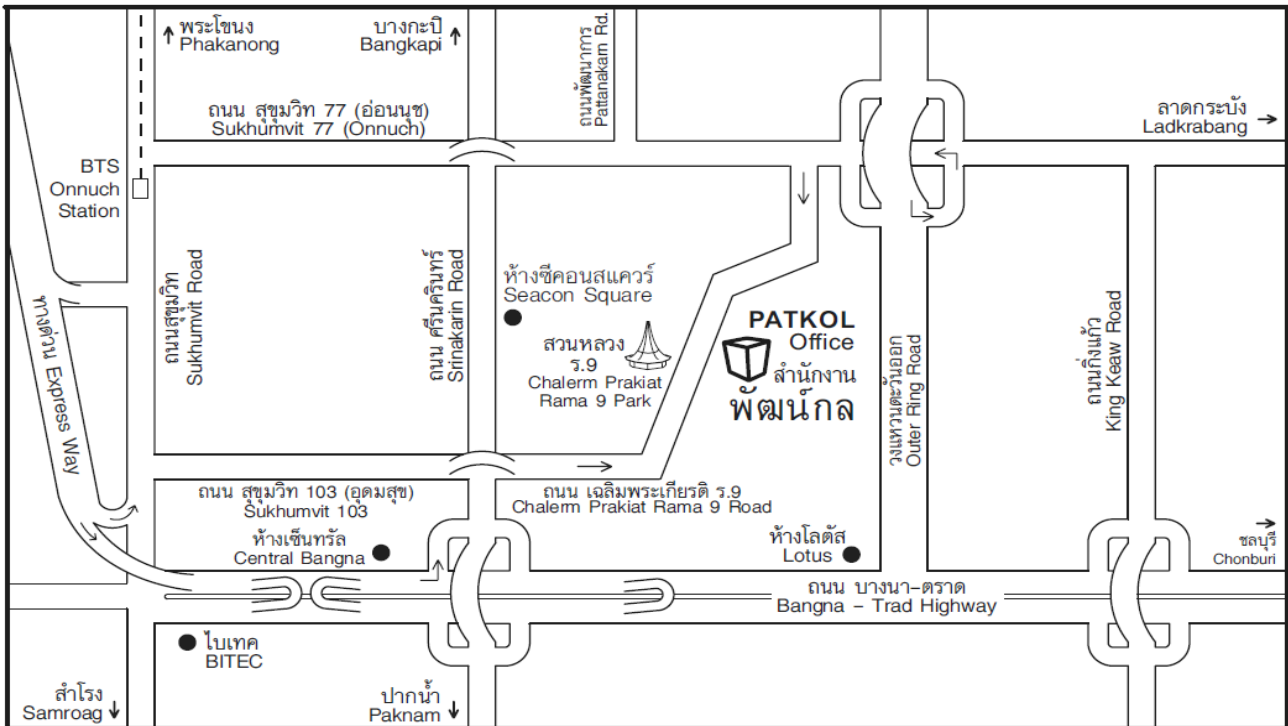

Map of the Meeting Venue

Map to **Head Office** at Rama 9 Park

PATKOL Plc.

by TRD 04/2006

พัฒนา

348 ถนนเฉลิมพระเกียรติ ร.9 แขวงหนองบอน
เขตประเวศ กรุงเทพฯ 10250

Tel. (66) 2328 1035 – 49

Fax. (66) 2328 1245